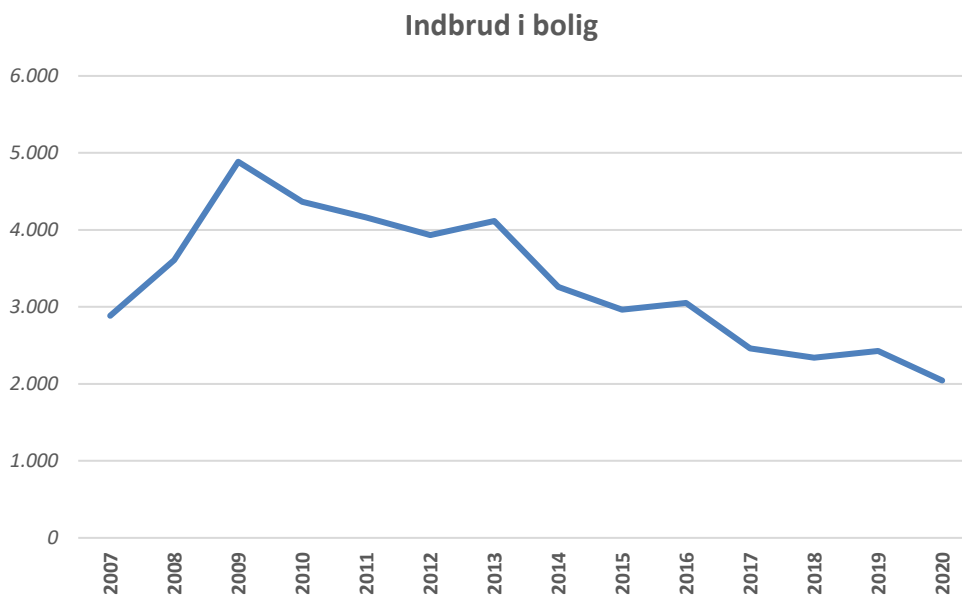

KØBENHAVNS VESTEGNS POLITI

Indbrud i private boliger

Indbrud i bolig – anmeldelser, udvikling, seneste fem år

Kommune	2015	2016	2017	2018	2019	2020
Albertslund	159	98	97	89	101	71
Ballerup	323	466	371	256	298	204
Brøndby	233	312	243	188	173	130
Gladsaxe	395	403	339	404	588	314
Glostrup	211	180	163	121	127	92
Herlev	266	225	142	185	211	139
Hvidovre	410	447	371	429	287	375
Høje Taastrup	320	354	239	252	268	278
Ishøj	127	130	113	75	43	65
Rødovre	379	321	255	203	227	283
Vallensbæk	139	116	125	132	104	83
Ukendt	0	0	2	5	2	9
Total	2.962	3.052	2.460	2.339	2.429	2.043

Kilde: Politiets sagsbehandlingssystem (POLSAS), januar 2021.

OBS: Tal for 2020 er foreløbige tal, som kan ændre sig lidt, fordi fjerde kvartal endnu ikke er endeligt opgjort.

Indbrud i bolig – anmeldelser, udvikling, seneste 14 år

År	2007	2008	2009	2010	2011	2012	2013	2014	2015	2016	2017	2018	2019	2020
Antal	2.883	3.607	4.885	4.365	4.163	3.934	4.116	3.259	2.962	3.052	2.460	2.339	2.429	2.043

Kilde: Politiets sagsbehandlingsystem (POLSAS), januar 2021.