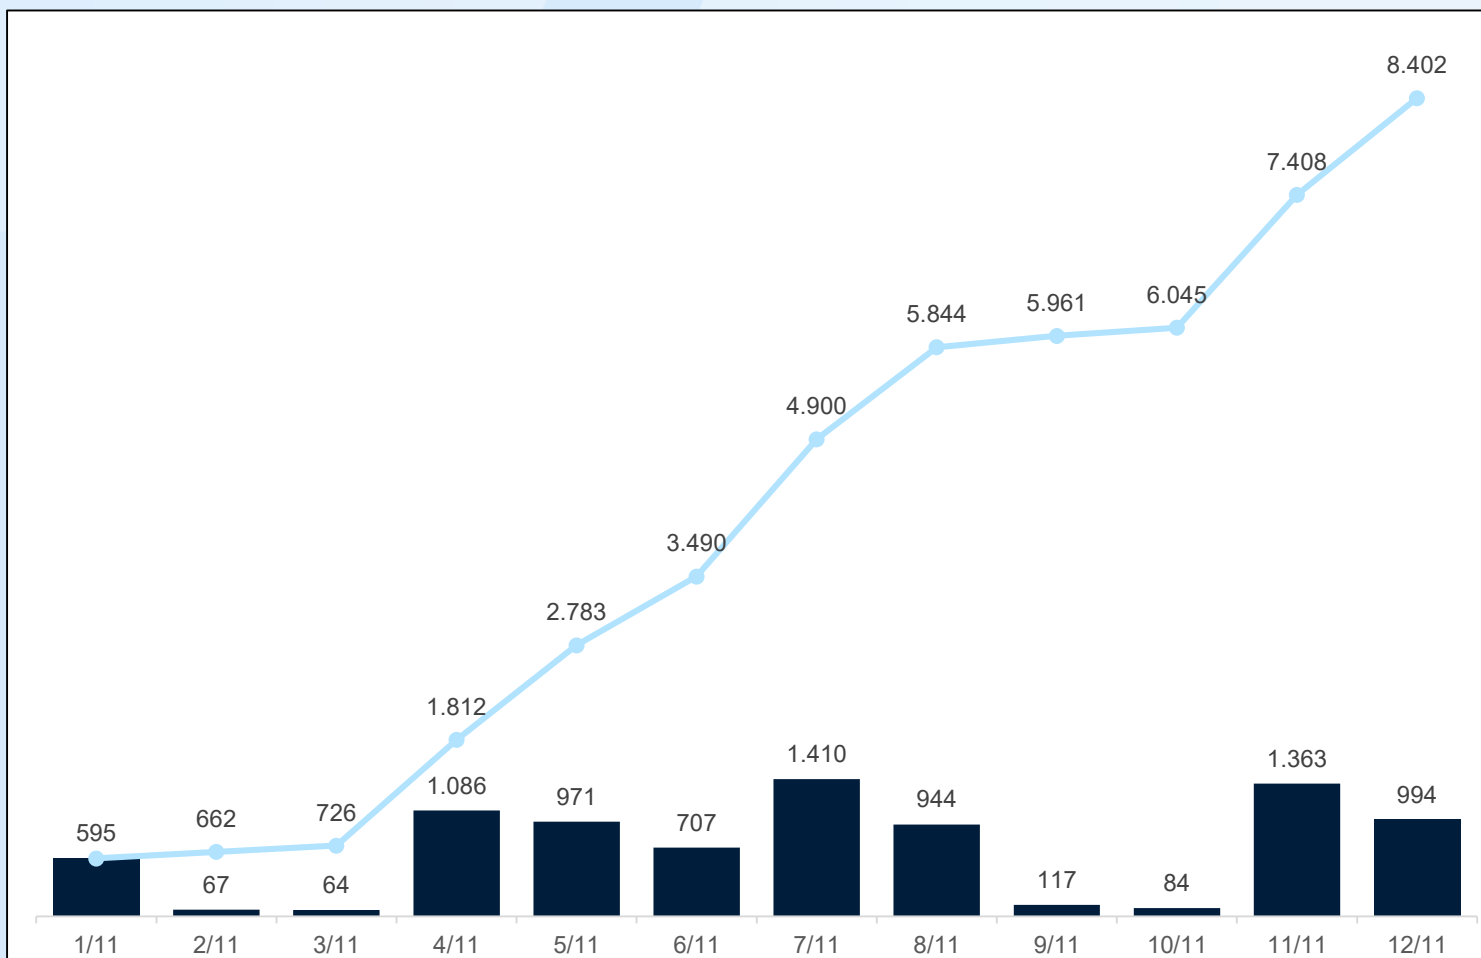

Frit lejde 2024

Rapport

Udgivet: 13. november 2024

Indleverede effekter 6.-12. November

Nationalt

Indleverede effekter: 5.619

Oprettede sager: 2.560

Indleverede effekter 6.-12. November Nationalt

Indleverede effekter 6.-12. November Nationalt på Politikreds

Indleverede effekter for hele perioden

Nationalt

Indleverede effekter: 8.402

Oprettede sager: 3.809

Indleverede effekter for hele perioden

Nationalt

Indleverede effekter: 8.402

Oprettede sager: 3.809

Indleverede effekter for hele perioden Nationalt på Politikreds

Dataforbehold

Datakilde: POLSAS/QlikSense.

Det bemærkes, at opgørelsen er baseret på tal fra politiets sagsstyringssystem (POLSAS). Opgørelsen er derfor behæftet med en vis usikkerhed, da POLSAS er et journaliserings- og sagsstyringssystem og ikke et egentligt statistiksystem.

Dataudtræk fra Polsas foregår én gang dagligt kl. 00:01:01.

Det skal bemærkes, at opgørelsen er baseret på dynamiske data, hvilket betyder, at opgørelsen ikke er endelig. Således vil der kunne ske ændringer afhængigt af tidspunktet for udtrækket af oplysningerne i opgørelsen, idet der f.eks. kan forekomme efterregistreringer.