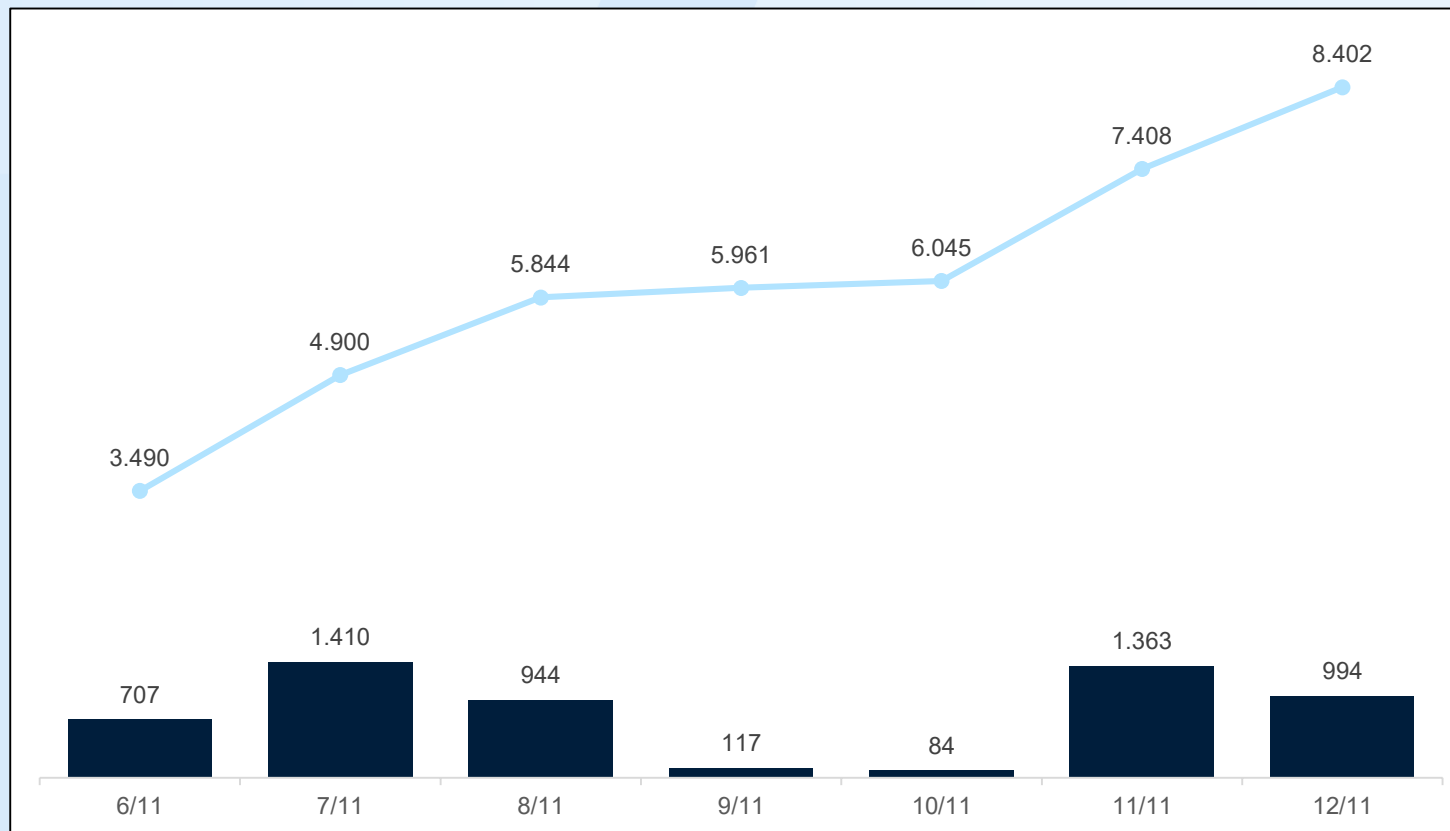

Frit lejde 2024

Rapport

Udgivet: 13. november 2024

Indleverede effekter 6.-12. November

Nationalt

Indleverede effekter: 5.619

Oprettede sager: 2.560

Indleverede effekter 6.-12. November Nationalt

Indleverede effekter 6.-12. November Nationalt på Politikreds

Indleverede effekter for hele perioden

Nationalt

Indleverede effekter: 8.402

Oprettede sager: 3.809

Indleverede effekter for hele perioden

Nationalt

Indleverede effekter: 8.402

Oprettede sager: 3.809

Indleverede effekter for hele perioden Nationalt på Politikreds

Dataforbehold

Datakilde: POLSAS/QlikSense.

Det bemærkes, at opgørelsen er baseret på tal fra politiets sagsstyringssystem (POLSAS). Opgørelsen er derfor behæftet med en vis usikkerhed, da POLSAS er et journaliserings- og sagsstyringssystem og ikke et egentligt statistiksystem.

Dataudtræk fra Polsas foregår én gang dagligt kl. 00:01:01.

Det skal bemærkes, at opgørelsen er baseret på dynamiske data, hvilket betyder, at opgørelsen ikke er endelig. Således vil der kunne ske ændringer afhængigt af tidspunktet for udtrækket af oplysningerne i opgørelsen, idet der f.eks. kan forekomme efterregistreringer.