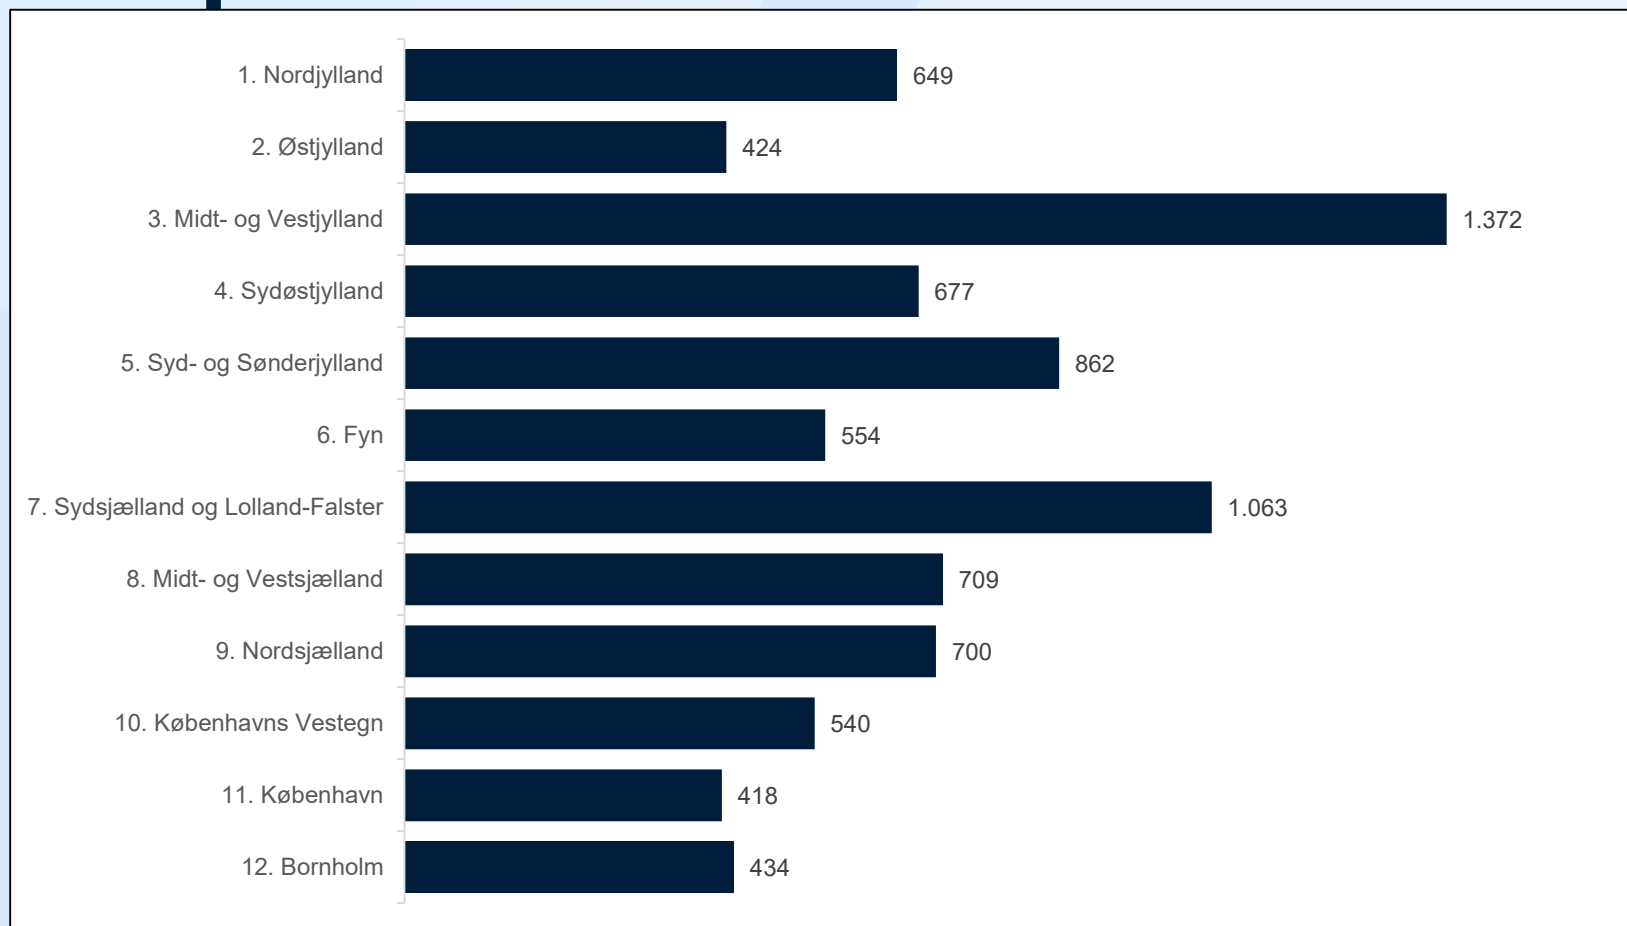

Indleverede effekter 6.-12. November Nationalt på Politikreds

Indleverede effekter for hele perioden

Nationalt

Indleverede effekter: 8.402

Oprettede sager: 3.809

Indleverede effekter for hele perioden

Nationalt

Indleverede effekter: 8.402

Oprettede sager: 3.809

Indleverede effekter for hele perioden Nationalt på Politikreds

Dataforbehold

Datakilde: POLSAS/QlikSense.

Det bemærkes, at opgørelsen er baseret på tal fra politiets sagsstyringssystem (POLSAS). Opgørelsen er derfor behæftet med en vis usikkerhed, da POLSAS er et journaliserings- og sagsstyringssystem og ikke et egentligt statistiksystem.