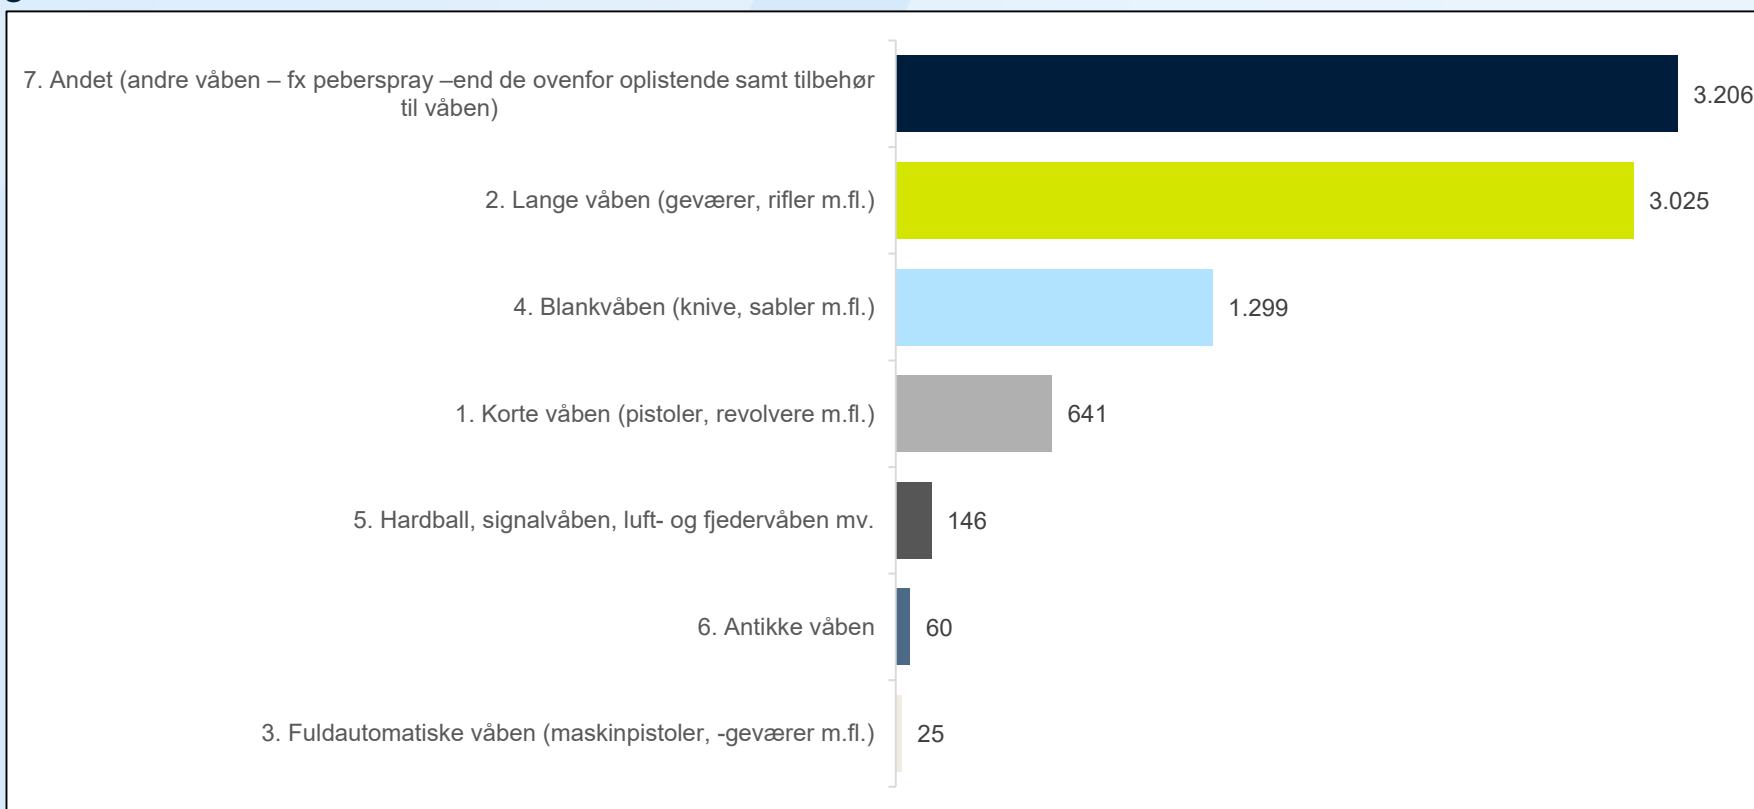

Indleverede effekter 6.-12. November Nationalt på Politikreds

Indleverede effekter for hele perioden

Nationalt

Indleverede effekter: 8.402

Oprettede sager: 3.809

Indleverede effekter for hele perioden

Nationalt

Indleverede effekter: 8.402

Oprettede sager: 3.809

Indleverede effekter for hele perioden Nationalt på Politikreds

Dataforbehold

Datakilde: POLSAS/QlikSense.

Det bemærkes, at opgørelsen er baseret på tal fra politiets sagsstyringssystem (POLSAS). Opgørelsen er derfor behæftet med en vis usikkerhed, da POLSAS er et journaliserings- og sagsstyringssystem og ikke et egentligt statistiksystem.