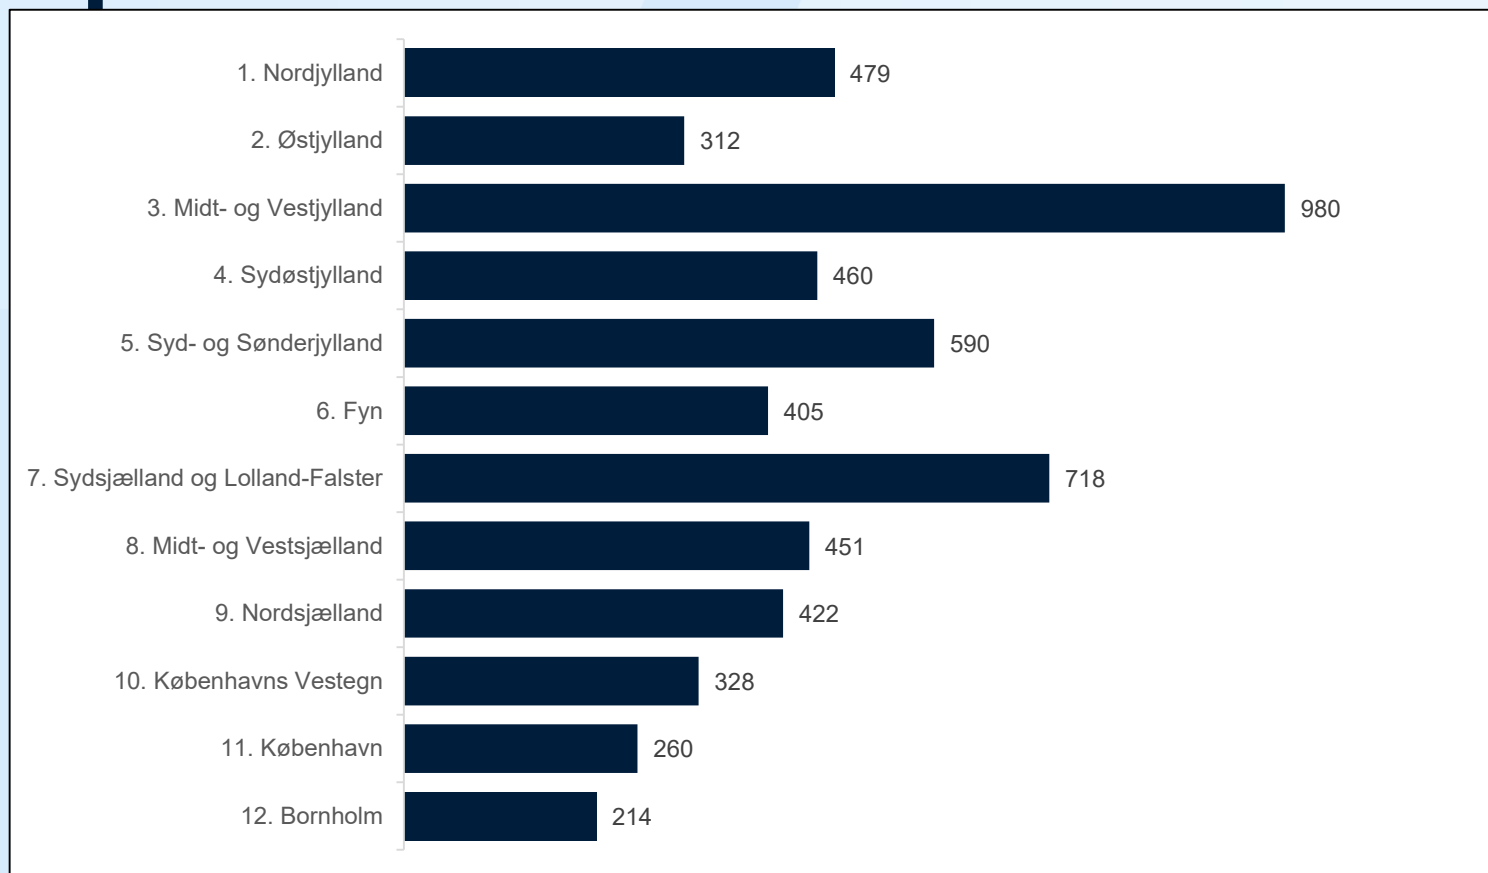

Frit lejde 2024

Rapport

Udgivet: 13. november 2024

Indleverede effekter 6.-12. November

Nationalt

Indleverede effekter: 5.619

Oprettede sager: 2.560

Indleverede effekter 6.-12. November Nationalt

Indleverede effekter 6.-12. November Nationalt på Politikreds

Indleverede effekter for hele perioden

Nationalt

Indleverede effekter: 8.402

Oprettede sager: 3.809

Indleverede effekter for hele perioden

Nationalt

Indleverede effekter: 8.402

Oprettede sager: 3.809

Indleverede effekter for hele perioden Nationalt på Politikreds

Dataforbehold

Datakilde: POLSAS/QlikSense.

Det bemærkes, at opgørelsen er baseret på tal fra politiets sagsstyringssystem (POLSAS). Opgørelsen er derfor behæftet med en vis usikkerhed, da POLSAS er et journaliserings- og sagsstyringssystem og ikke et egentligt statistiksystem.