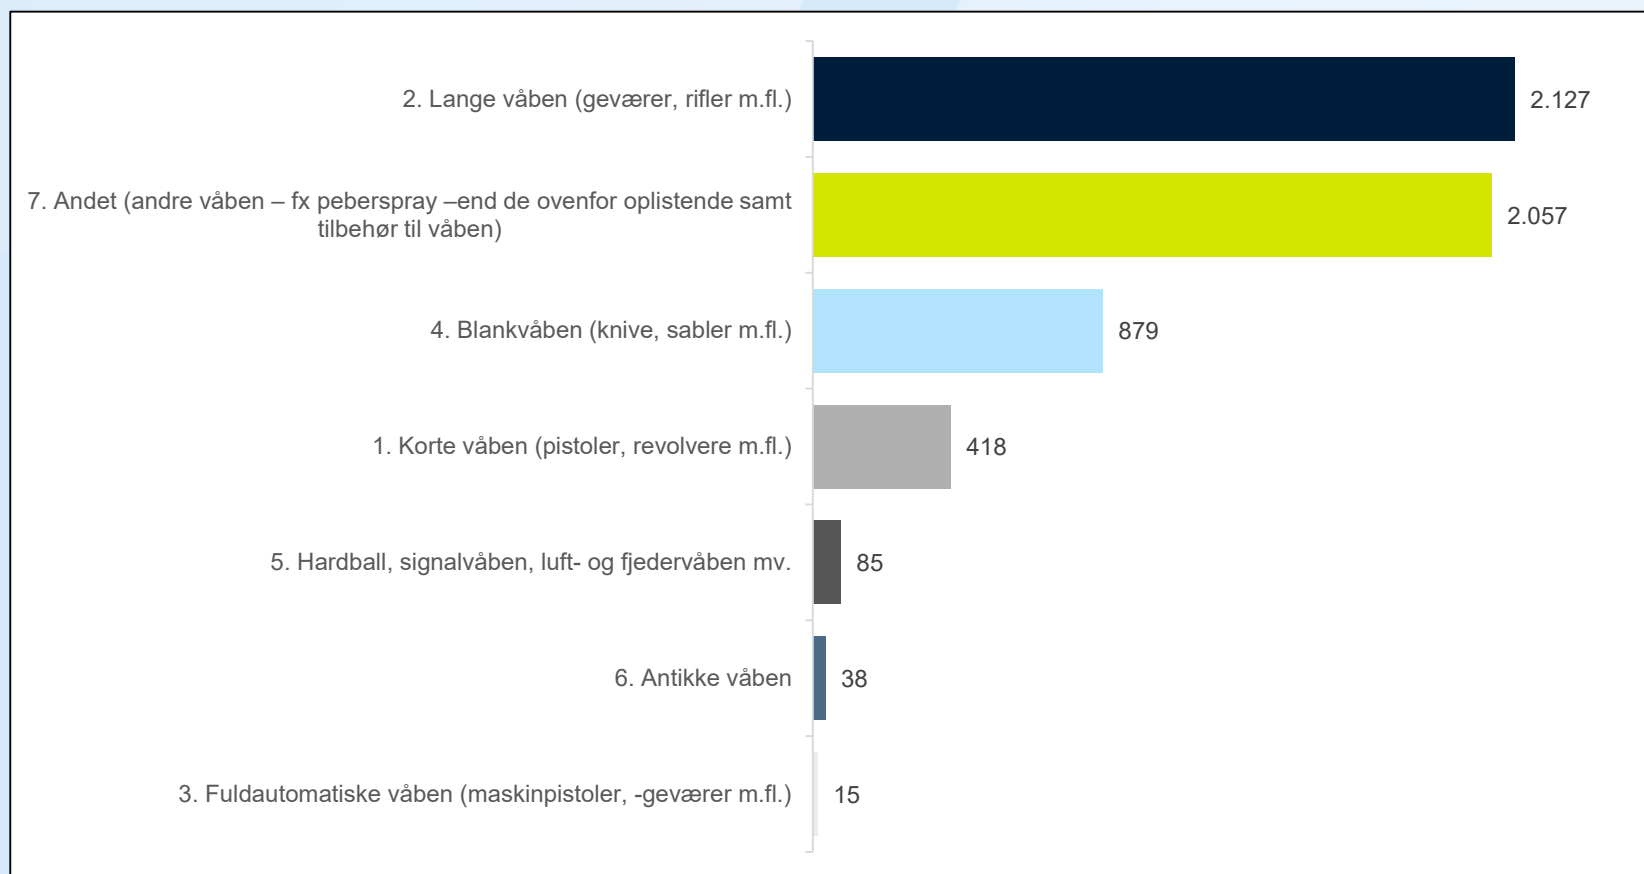

Frit lejde 2024

Rapport

Udgivet: 13. november 2024

Indleverede effekter 6.-12. November

Nationalt

Indleverede effekter: 5.619

Oprettede sager: 2.560

Indleverede effekter 6.-12. November Nationalt

Indleverede effekter 6.-12. November Nationalt på Politikreds

Indleverede effekter for hele perioden

Nationalt

Indleverede effekter: 8.402

Oprettede sager: 3.809

Indleverede effekter for hele perioden

Nationalt

Indleverede effekter: 8.402

Oprettede sager: 3.809

Indleverede effekter for hele perioden Nationalt på Politikreds

Dataforbehold

Datakilde: POLSAS/QlikSense.

Det bemærkes, at opgørelsen er baseret på tal fra politiets sagsstyringssystem (POLSAS). Opgørelsen er derfor behæftet med en vis usikkerhed, da POLSAS er et journaliserings- og sagsstyringssystem og ikke et egentligt statistiksystem.

Dataudtræk fra Polsas foregår én gang dagligt kl. 00:01:01.

Det skal bemærkes, at opgørelsen er baseret på dynamiske data, hvilket betyder, at opgørelsen ikke er endelig. Således vil der kunne ske ændringer afhængigt af tidspunktet for udtrækket af oplysningerne i opgørelsen, idet der f.eks. kan forekomme efterregistreringer.