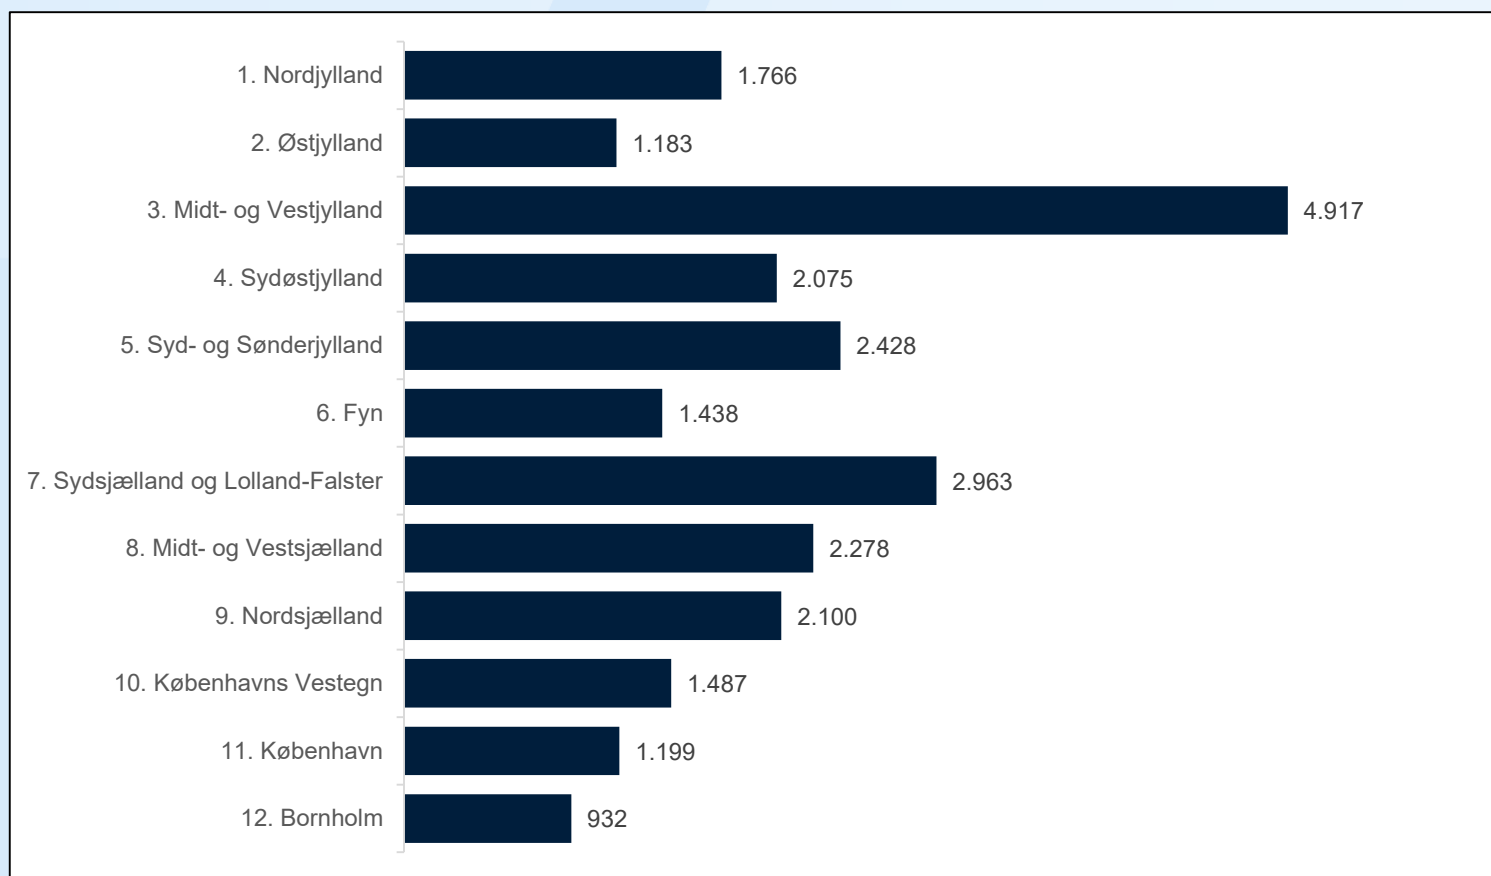

Indleverede effekter for hele perioden Nationalt på politikreds