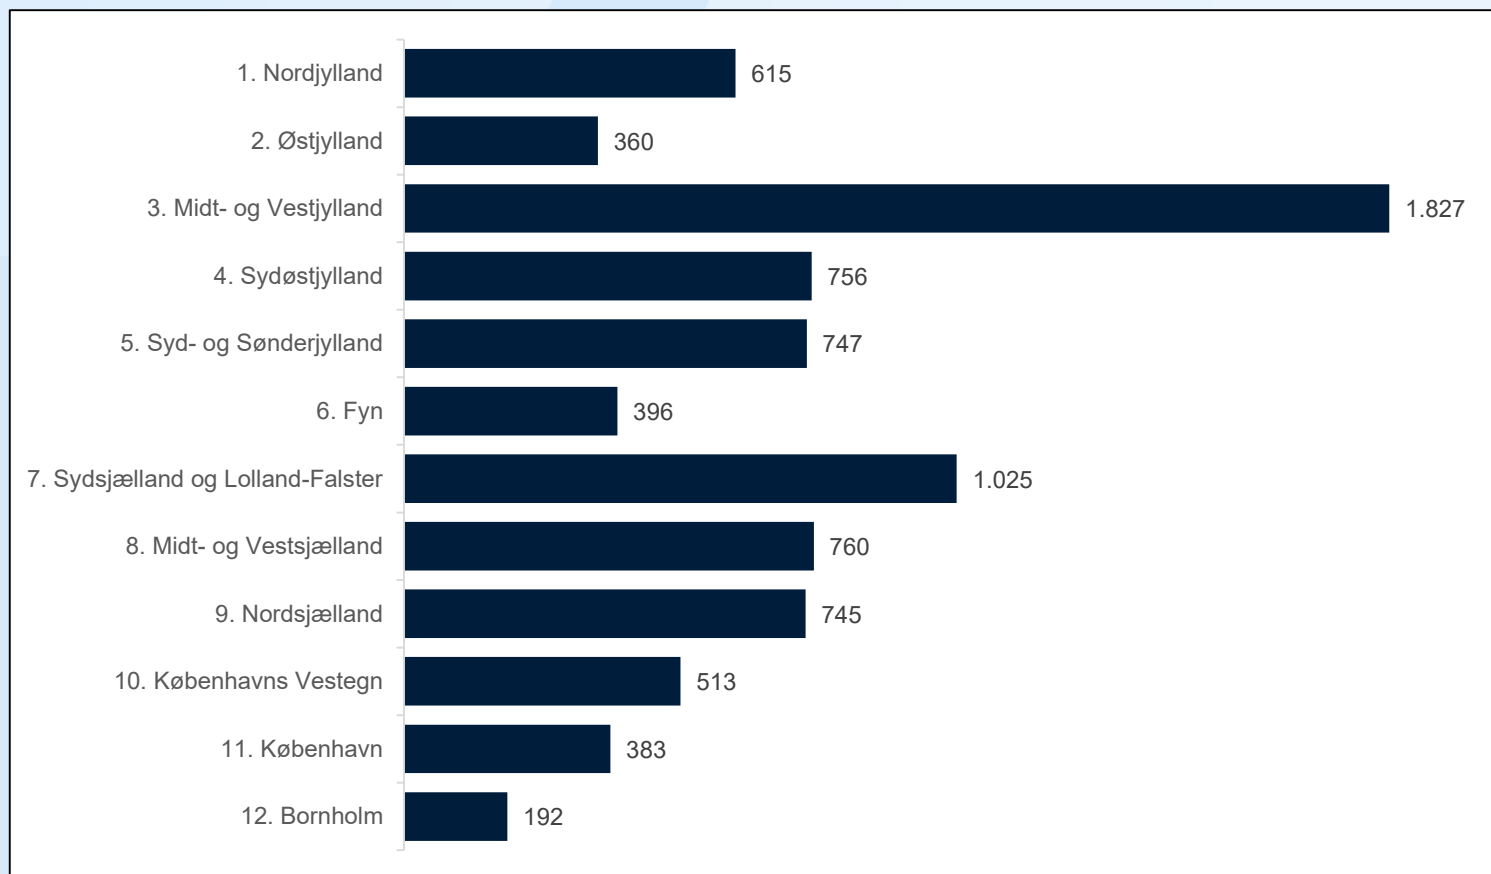

Frit lejde 2024

Rapport

Udgivet: 27. november 2024

Indleverede effekter 20.-26. november

Nationalt

Indleverede effekter: 8.319

Oprettede sager: 3.401

Indleverede effekter 20.-26. november

Nationalt

Indleverede effekter 20.-26. november Nationalt på politikreds

Indleverede effekter for hele perioden

Nationalt

Indleverede effekter: 24.766

Oprettede sager: 10.651

Indleverede effekter for hele perioden