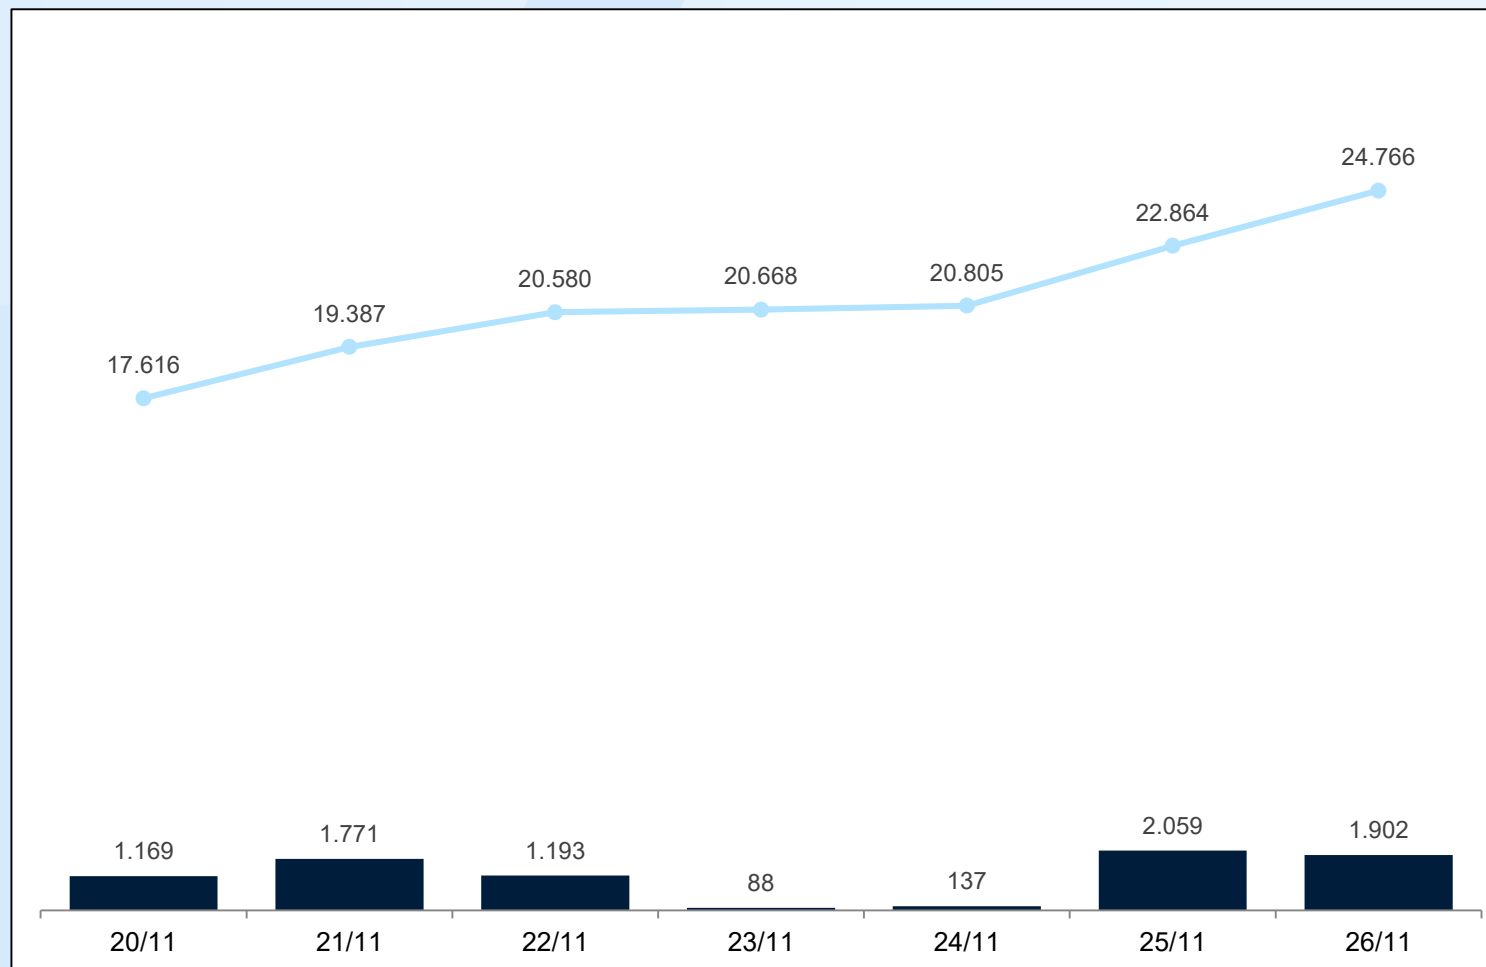

Frit lejde 2024

Rapport

Udgivet: 27. november 2024

Indleverede effekter 20.-26. november

Nationalt

Indleverede effekter: 8.319

Oprettede sager: 3.401

Indleverede effekter 20.-26. november

Nationalt

Indleverede effekter 20.-26. november Nationalt på politikreds

Indleverede effekter for hele perioden

Nationalt

Indleverede effekter: 24.766

Oprettede sager: 10.651

Indleverede effekter for hele perioden

Dataudtræk fra Polsas foregår én gang dagligt kl. 00:01:01.

Det skal bemærkes, at opgørelsen er baseret på dynamiske data, hvilket betyder, at opgørelsen ikke er endelig. Således vil der kunne ske ændringer afhængigt af tidspunktet for udtrækket af oplysningerne i opgørelsen, idet der f.eks. kan forekomme efterregistreringer.