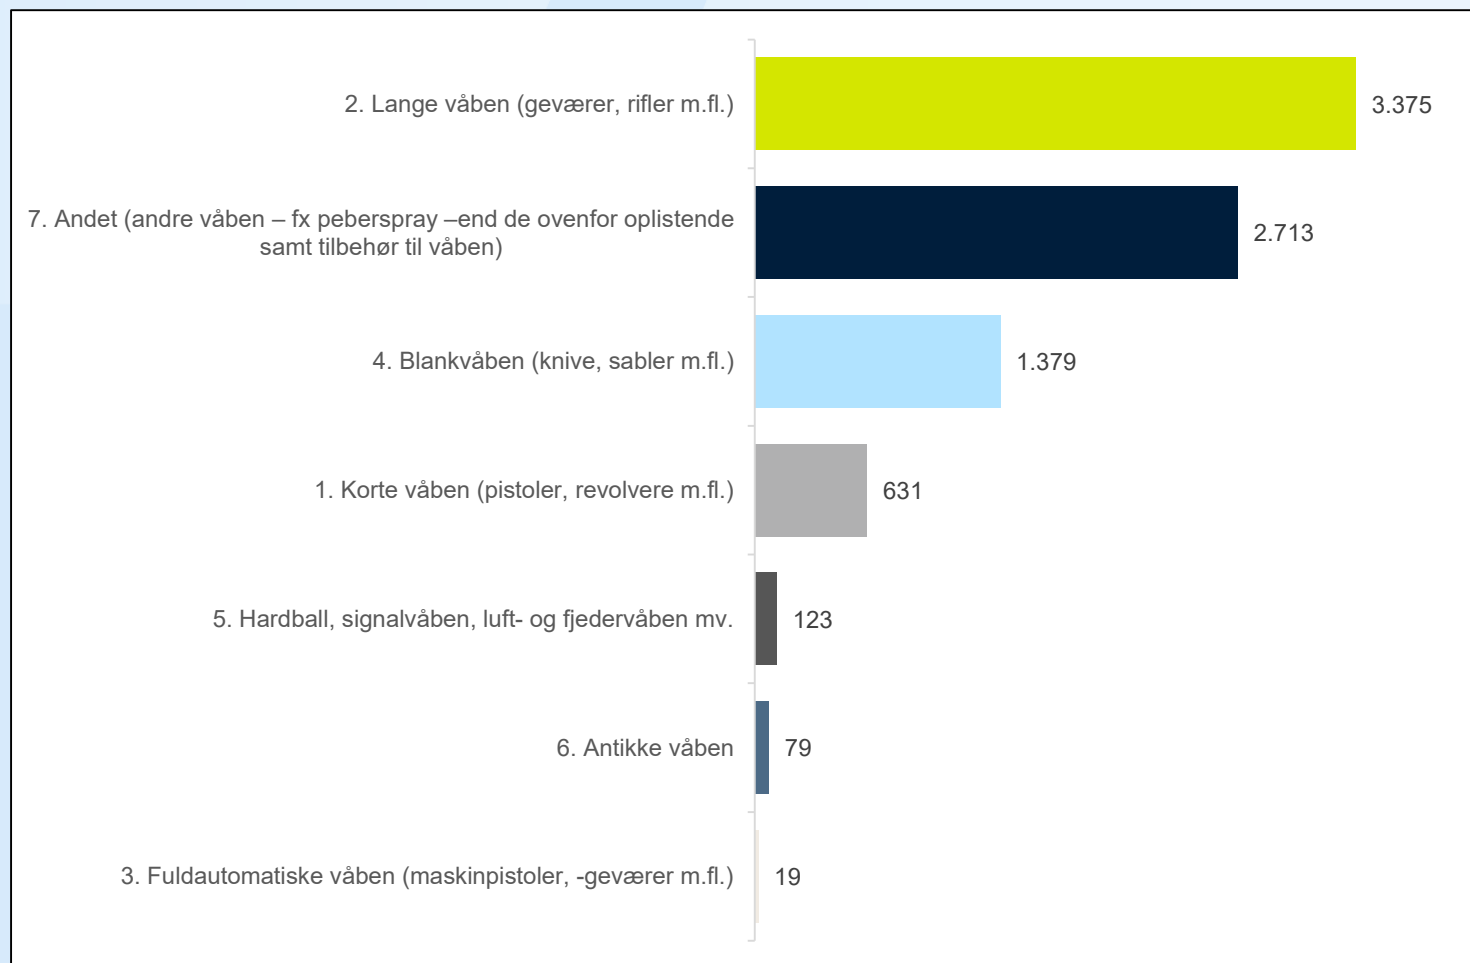

Frit lejde 2024

Rapport

Udgivet: 27. november 2024

Indleverede effekter 20.-26. november

Nationalt

Indleverede effekter: 8.319

Oprettede sager: 3.401

Indleverede effekter 20.-26. november

Nationalt

Indleverede effekter 20.-26. november Nationalt på politikreds

Indleverede effekter for hele perioden

Nationalt

Indleverede effekter: 24.766

Oprettede sager: 10.651

Indleverede effekter for hele perioden