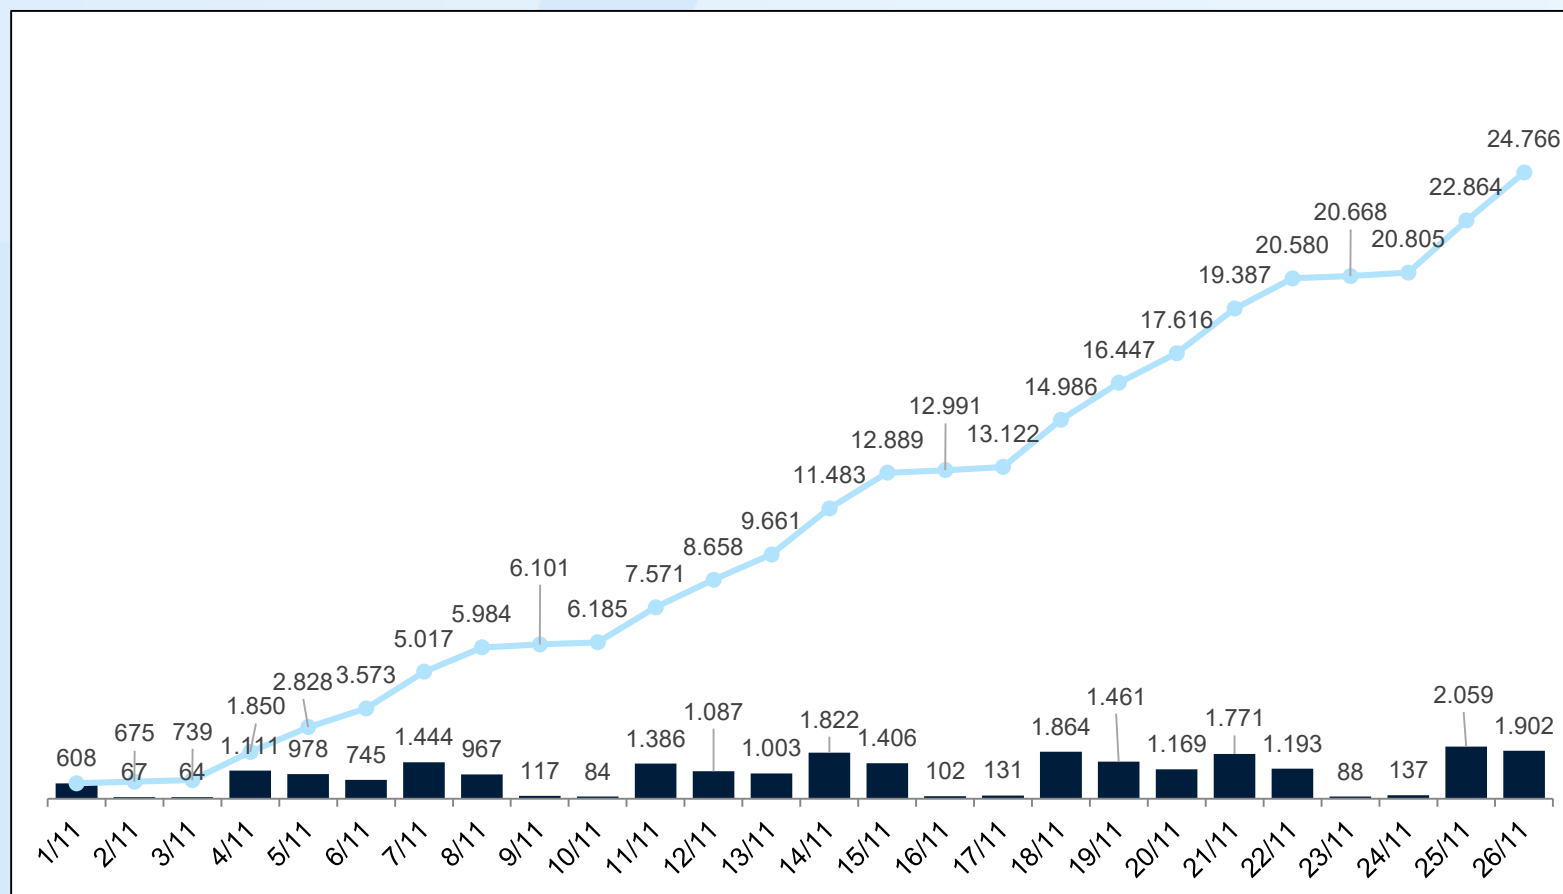

Frit lejde 2024

Rapport

Udgivet: 27. november 2024

Indleverede effekter 20.-26. november

Nationalt

Indleverede effekter: 8.319

Oprettede sager: 3.401

Indleverede effekter 20.-26. november

Nationalt

Indleverede effekter 20.-26. november Nationalt på politikreds

Indleverede effekter for hele perioden

Nationalt

Indleverede effekter: 24.766

Oprettede sager: 10.651

Indleverede effekter for hele perioden

Dataudtræk fra Polsas foregår én gang dagligt kl. 00:01:01.

Det skal bemærkes, at opgørelsen er baseret på dynamiske data, hvilket betyder, at opgørelsen ikke er endelig. Således vil der kunne ske ændringer afhængigt af tidspunktet for udtrækket af oplysningerne i opgørelsen, idet der f.eks. kan forekomme efterregistreringer.