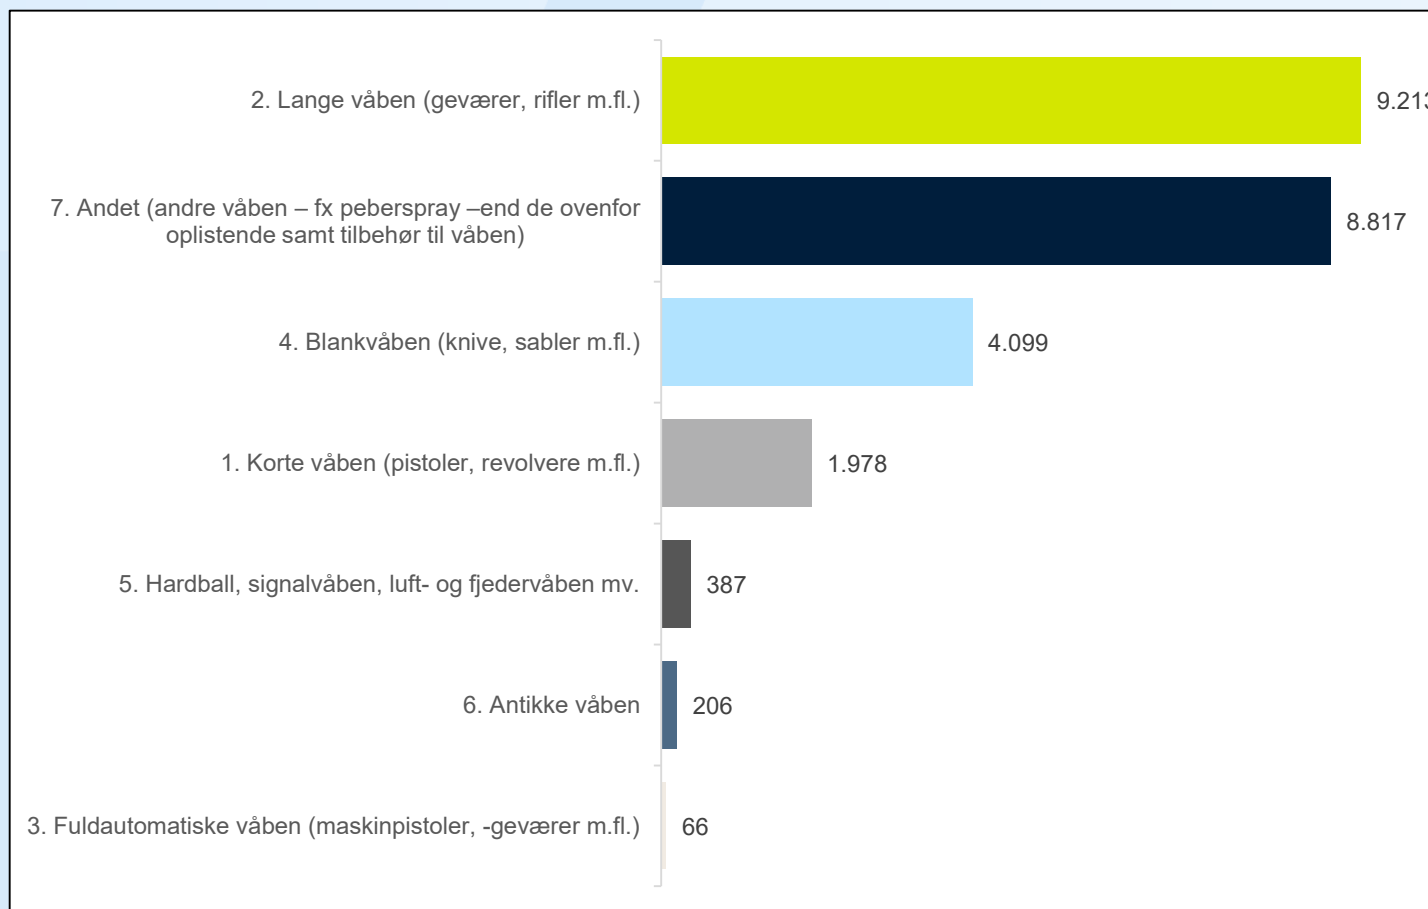

Indleverede effekter for hele perioden

Nationalt